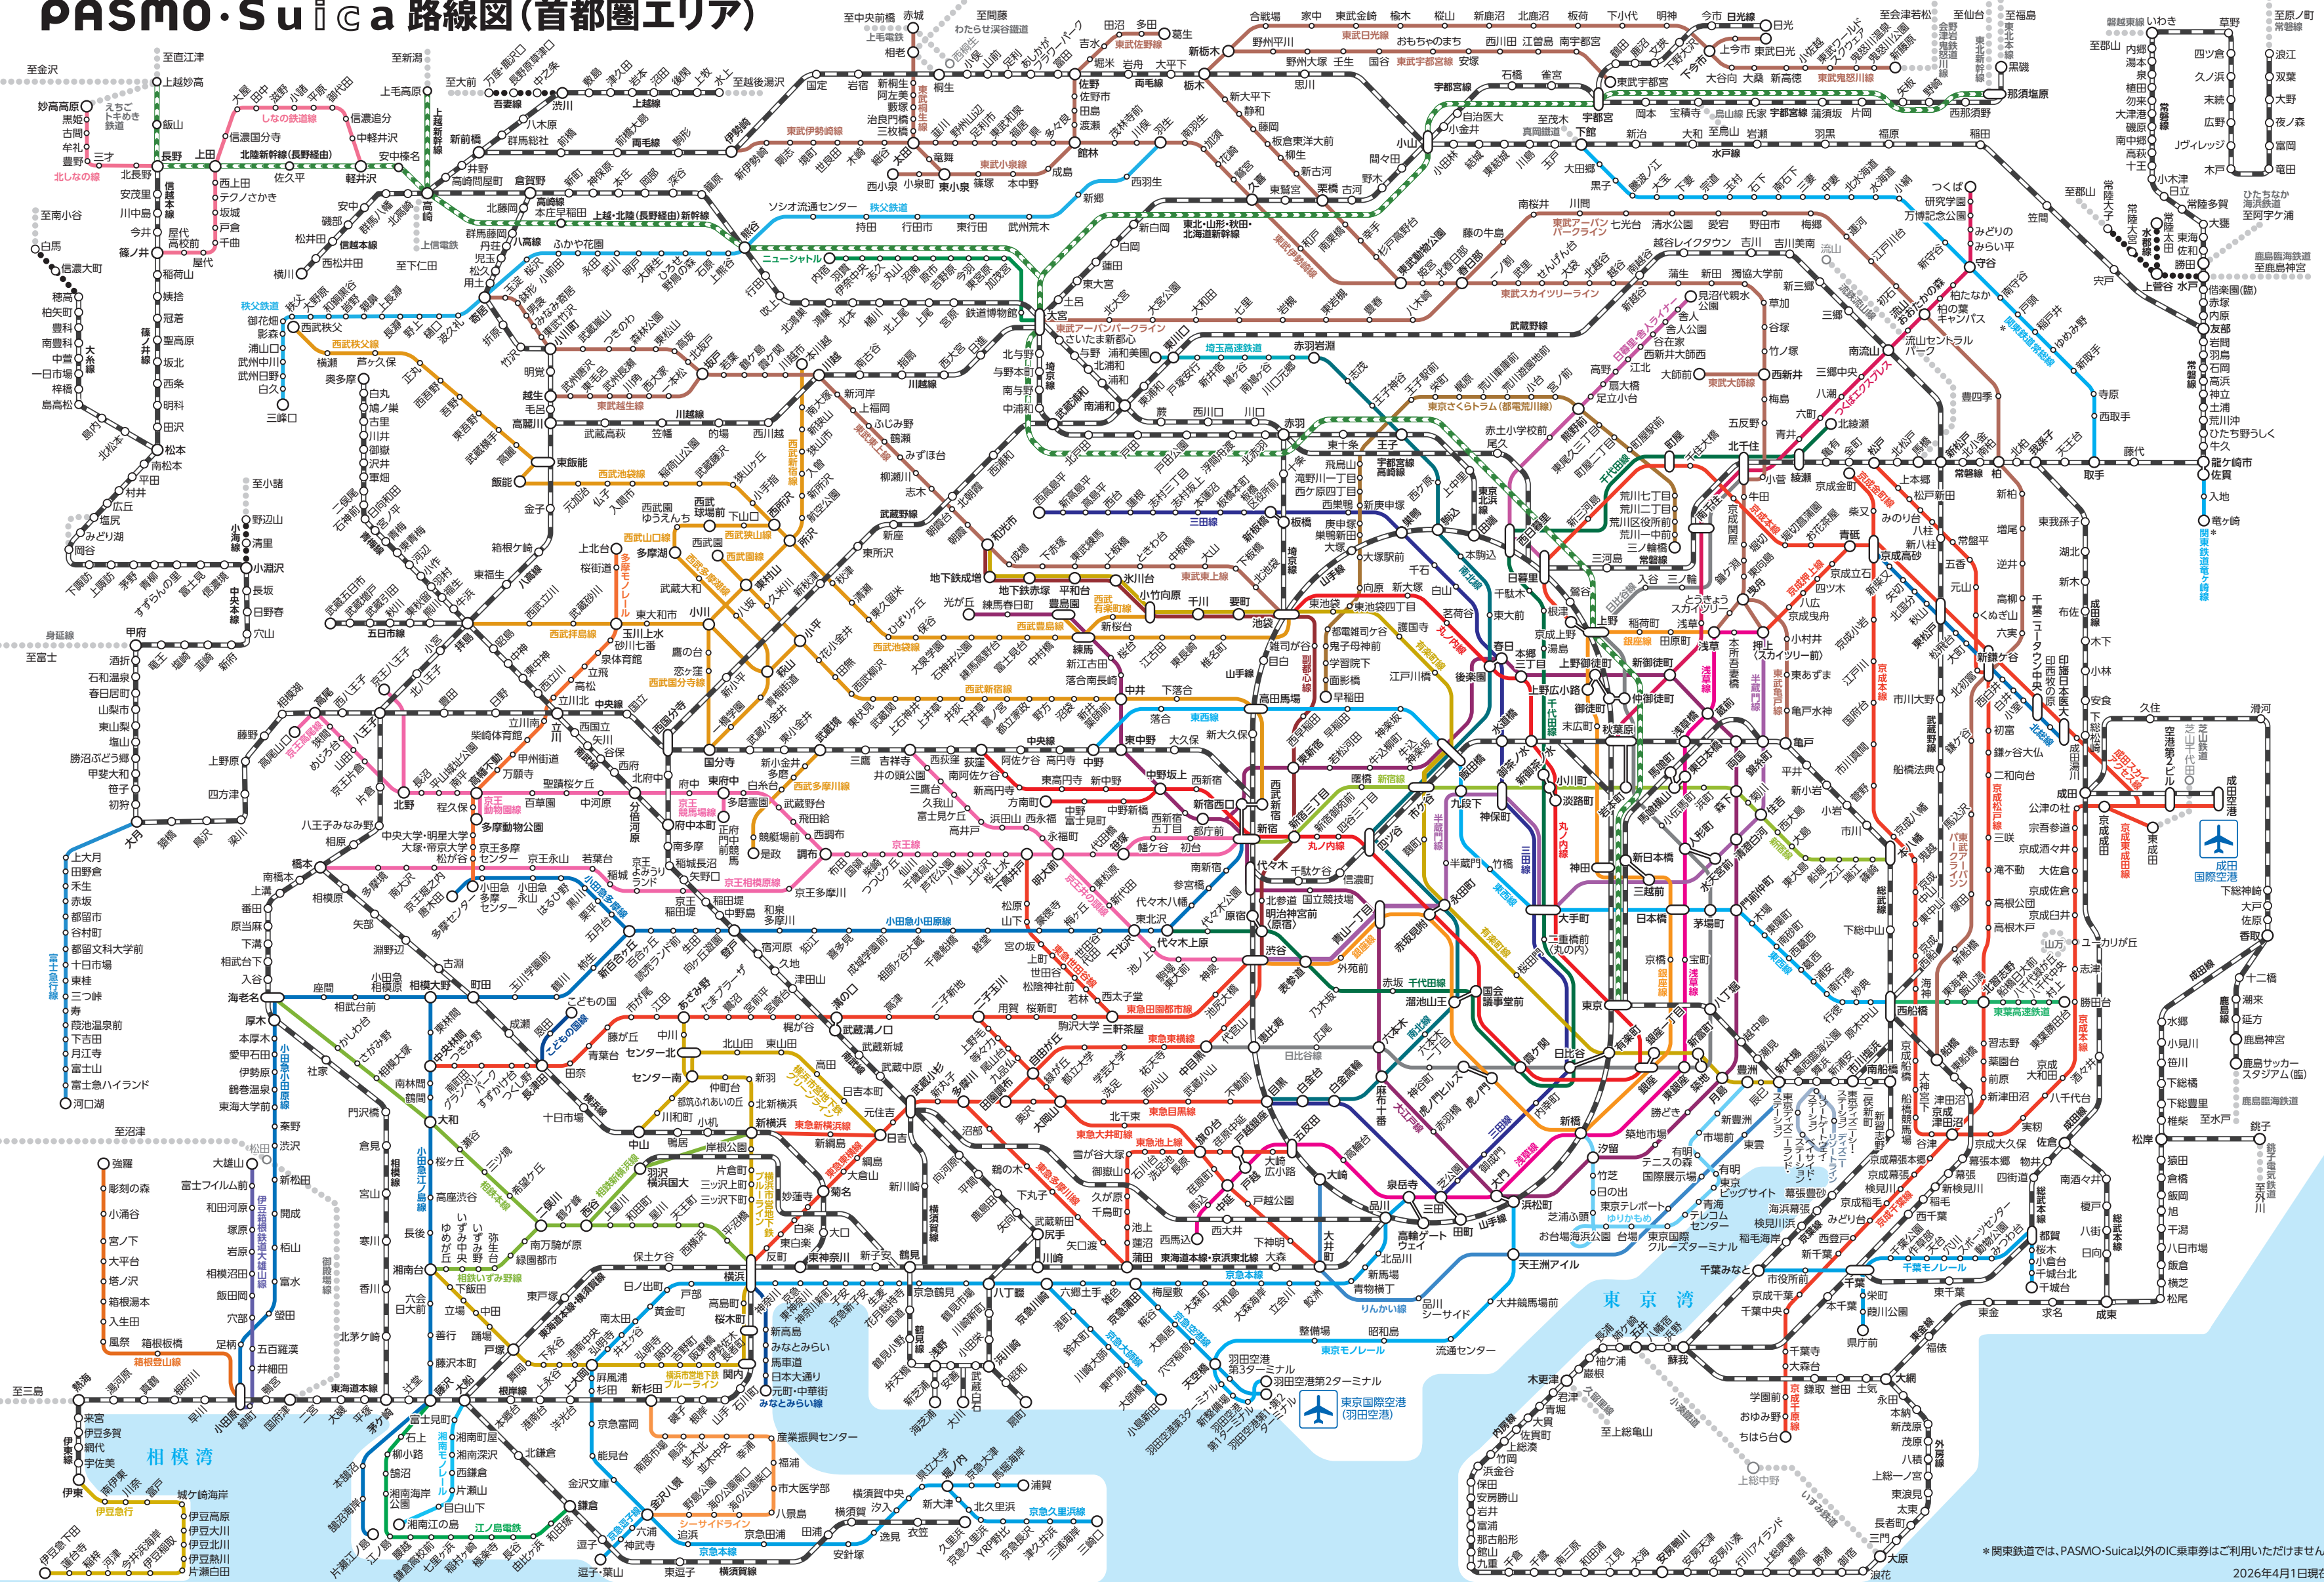

PASMO・Suica 路線図(首都圏エリア)

*関東鉄道では、PASMO・Suica以外のIC乗車券はご利用いただけません。
2026年4月1日現在