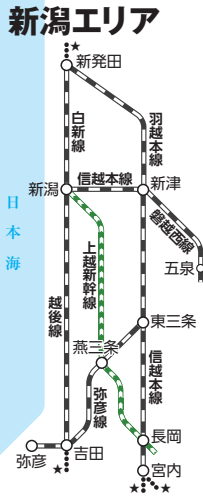

# PASMO・Suicaご利用案内

※関東鉄道、千葉モノレールでは、PASMO・Suica以外のIC乗車券はご利用いただけません。  
 ★上記のほか、Suicaの一部サービスをご利用いただける駅がございます。詳しくはJR東日本ホームページをご覧ください。

この「PASMO・Suicaご利用案内」では、各路線の代表的な駅を記載しています。  
 2017年4月1日現在