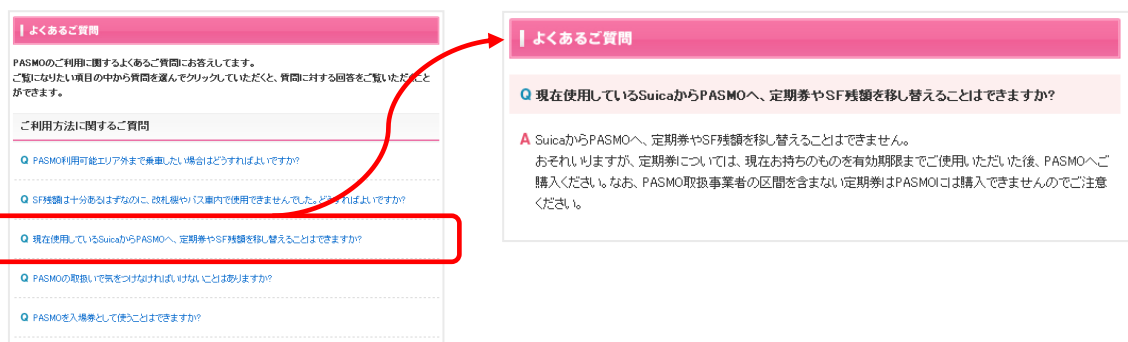

< よくあるご質問画面イメージ >