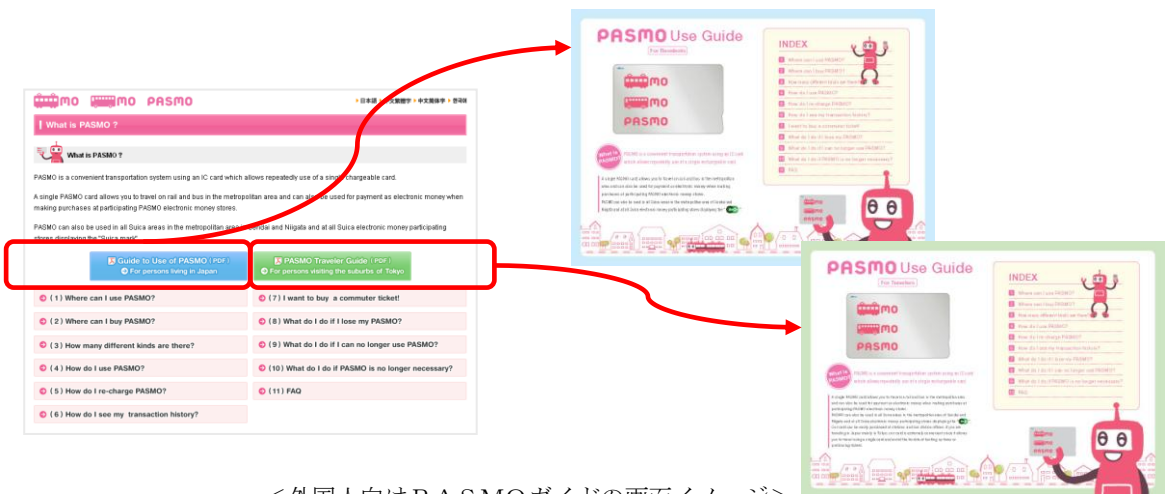

PASMOをさらに知っていただくため、「便利な機能」「よくあるご質問」の内容を充実いたしました。

< よくあるご質問画面イメージ >

●ご利用案内ダウンロード機能の追加

PASMOのご利用案内をホームページでダウンロードできる便利な機能を追加いたしました。

<PASMOご利用案内の画面イメージ>

●外国人用PASMOガイドのダウンロード機能の追加

多言語（英、中、韓）サイトでは、外国人のお客さま向けに各言語で記載したPASMOガイドをダウンロードできる便利な機能を追加いたしました。