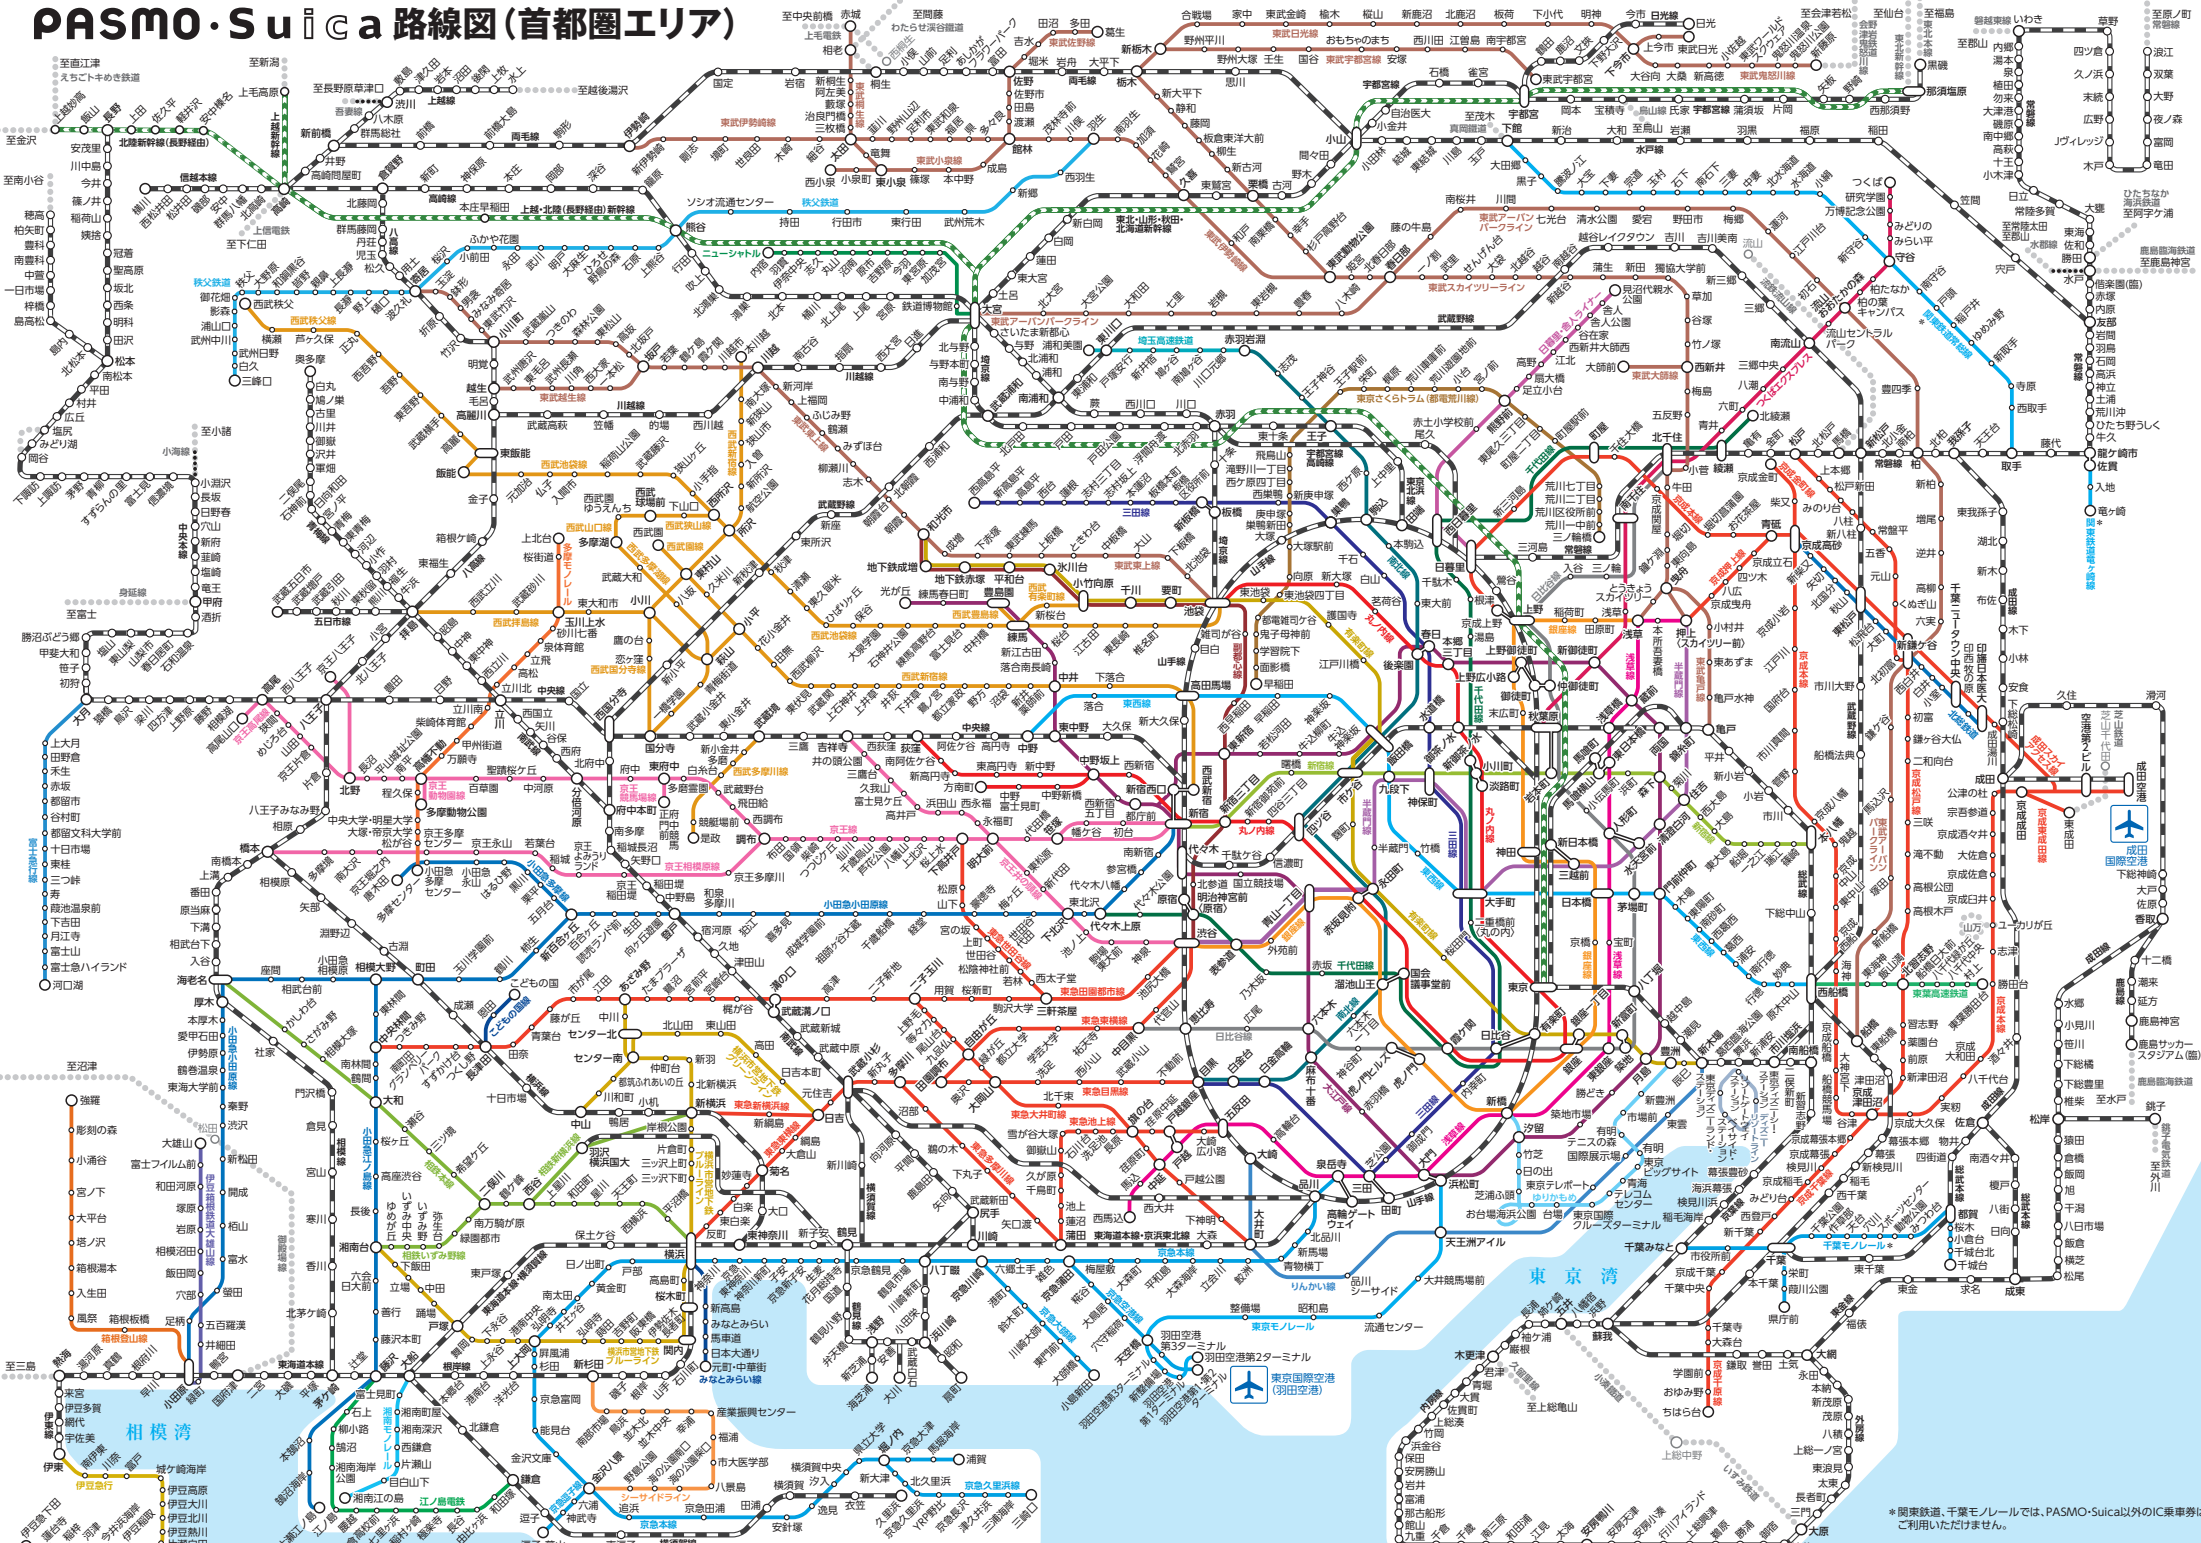

PASMO・Suica 路線図(首都圏エリア)

*関東鉄道・千葉モレールでは、PASMO・Suica以外のIC乗車券はご利用いただけません。